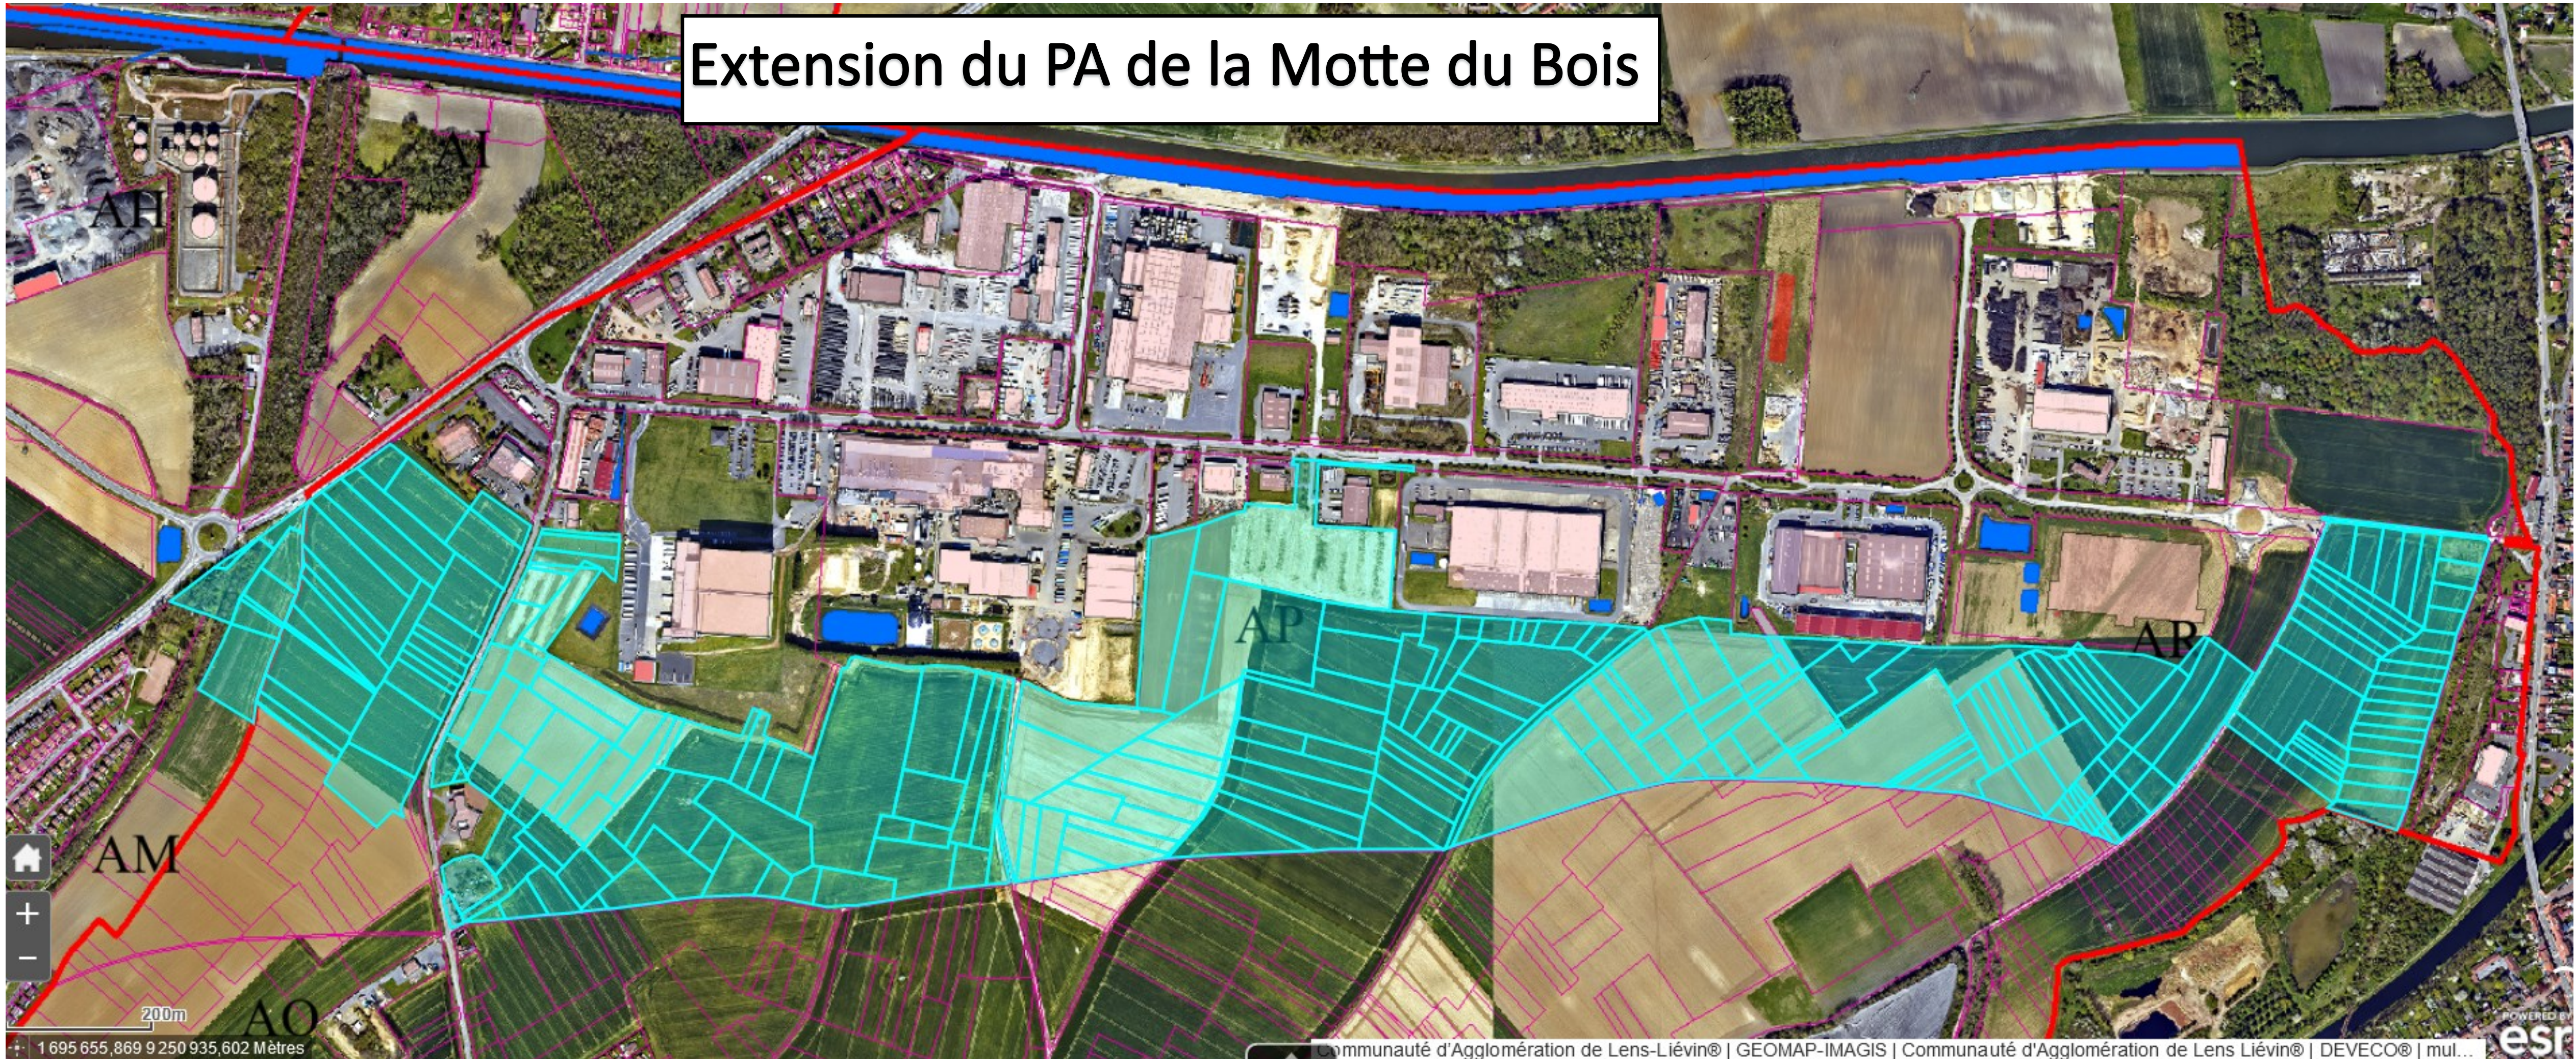

Extension du PA de la Motte du Bois

200m

1 695 655,869 9 250 935,602 Mètres

Communauté d'Agglomération de Lens-Liévin® | GEOMAP-IMAGIS | Communauté d'Agglomération de Lens Liévin® | DEVECO® | mul...